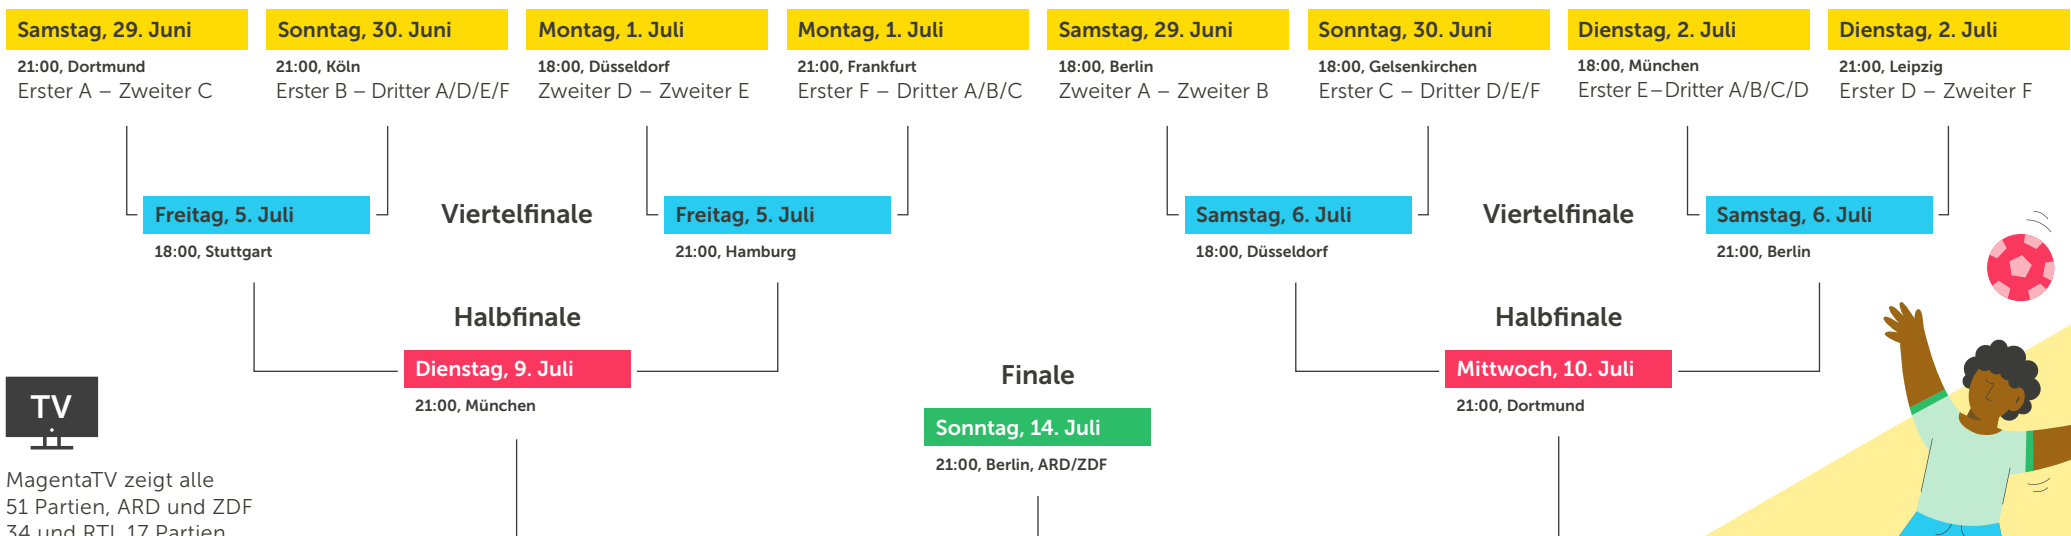

Achtelfinale

MagentaTV zeigt alle
51 Partien, ARD und ZDF
34 und RTL 17 Partien.